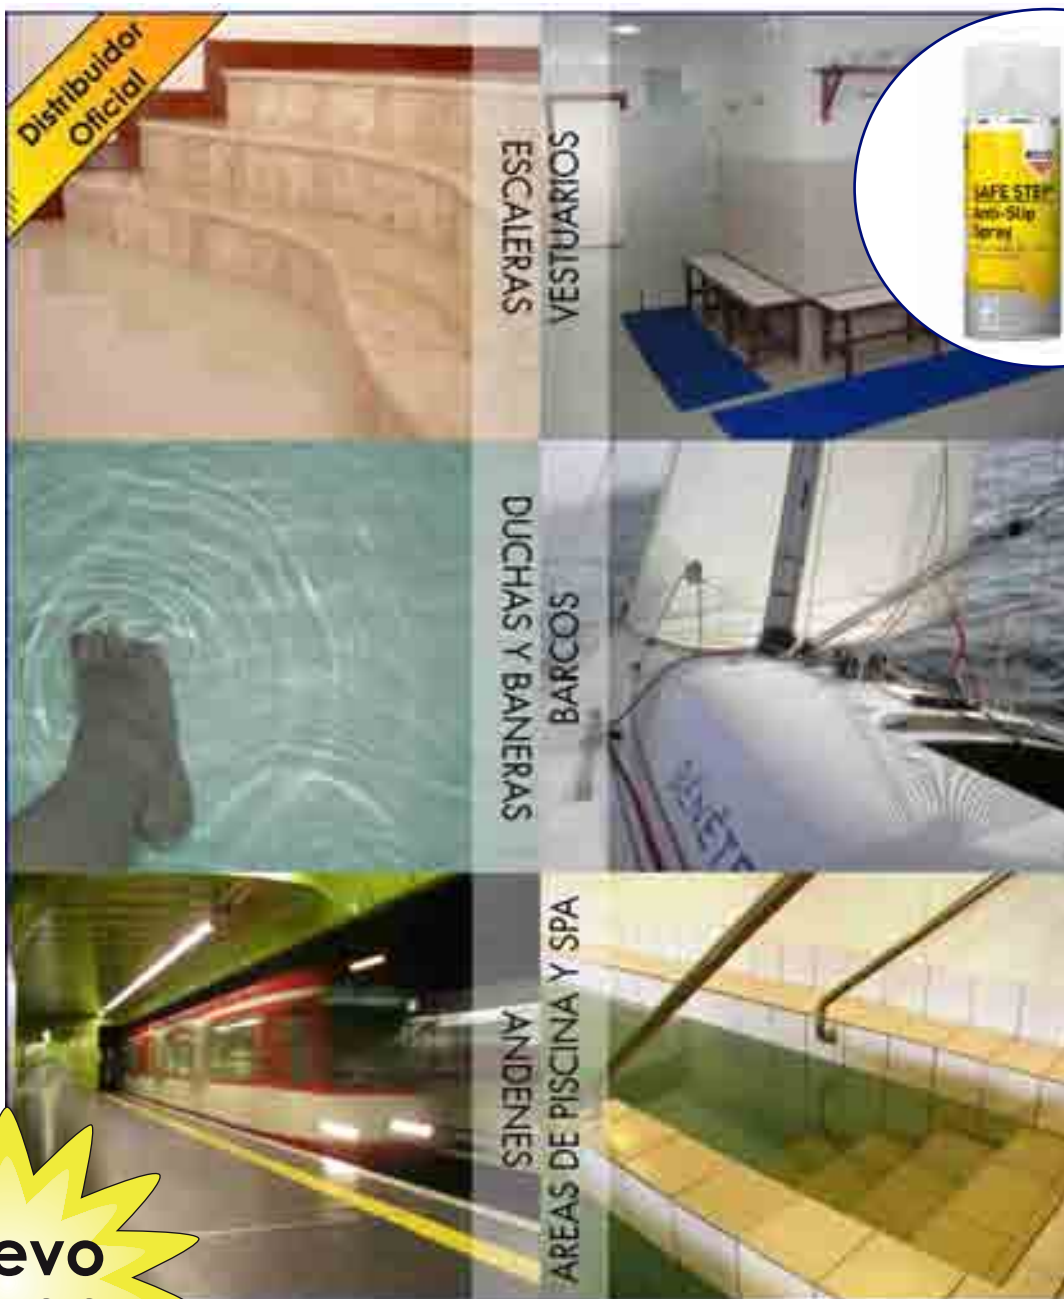

Safe Step[®] Anti-Slip Spray

Tratamiento superficial antideslizante incoloro

**nuevo
PRODUCTO**

Producto basado en resina epoxi, para tráfico peatonal, proporcionando de esta manera un acabado incoloro, de secado rápido, fácil de aplicar, resistente a gran parte de productos químicos y sobre todo antideslizante, para la mayoría de superficies (baldosas, mármol, granito, acero, madera, fibra de vidrio, hormigón...), tanto en interior como exterior.

Gama de colores

**CAPACIDAD
400ml.**

**VIDA UNA VEZ
APLICADO
6 meses**

**RENDIMIENTO
2m²**

**TIEMPO
ALMACENAJE
2 años**

Transparente

Válida para la mayoría de superficies

BALDOSA

FIBRA DE VIDRIO

MADERA

HORMIGÓN

MÁRMOL Y GRANITO

ACERO

CRISTAL

MUESTRA DE PRODUCTO

**SAFE[®]
STEP**